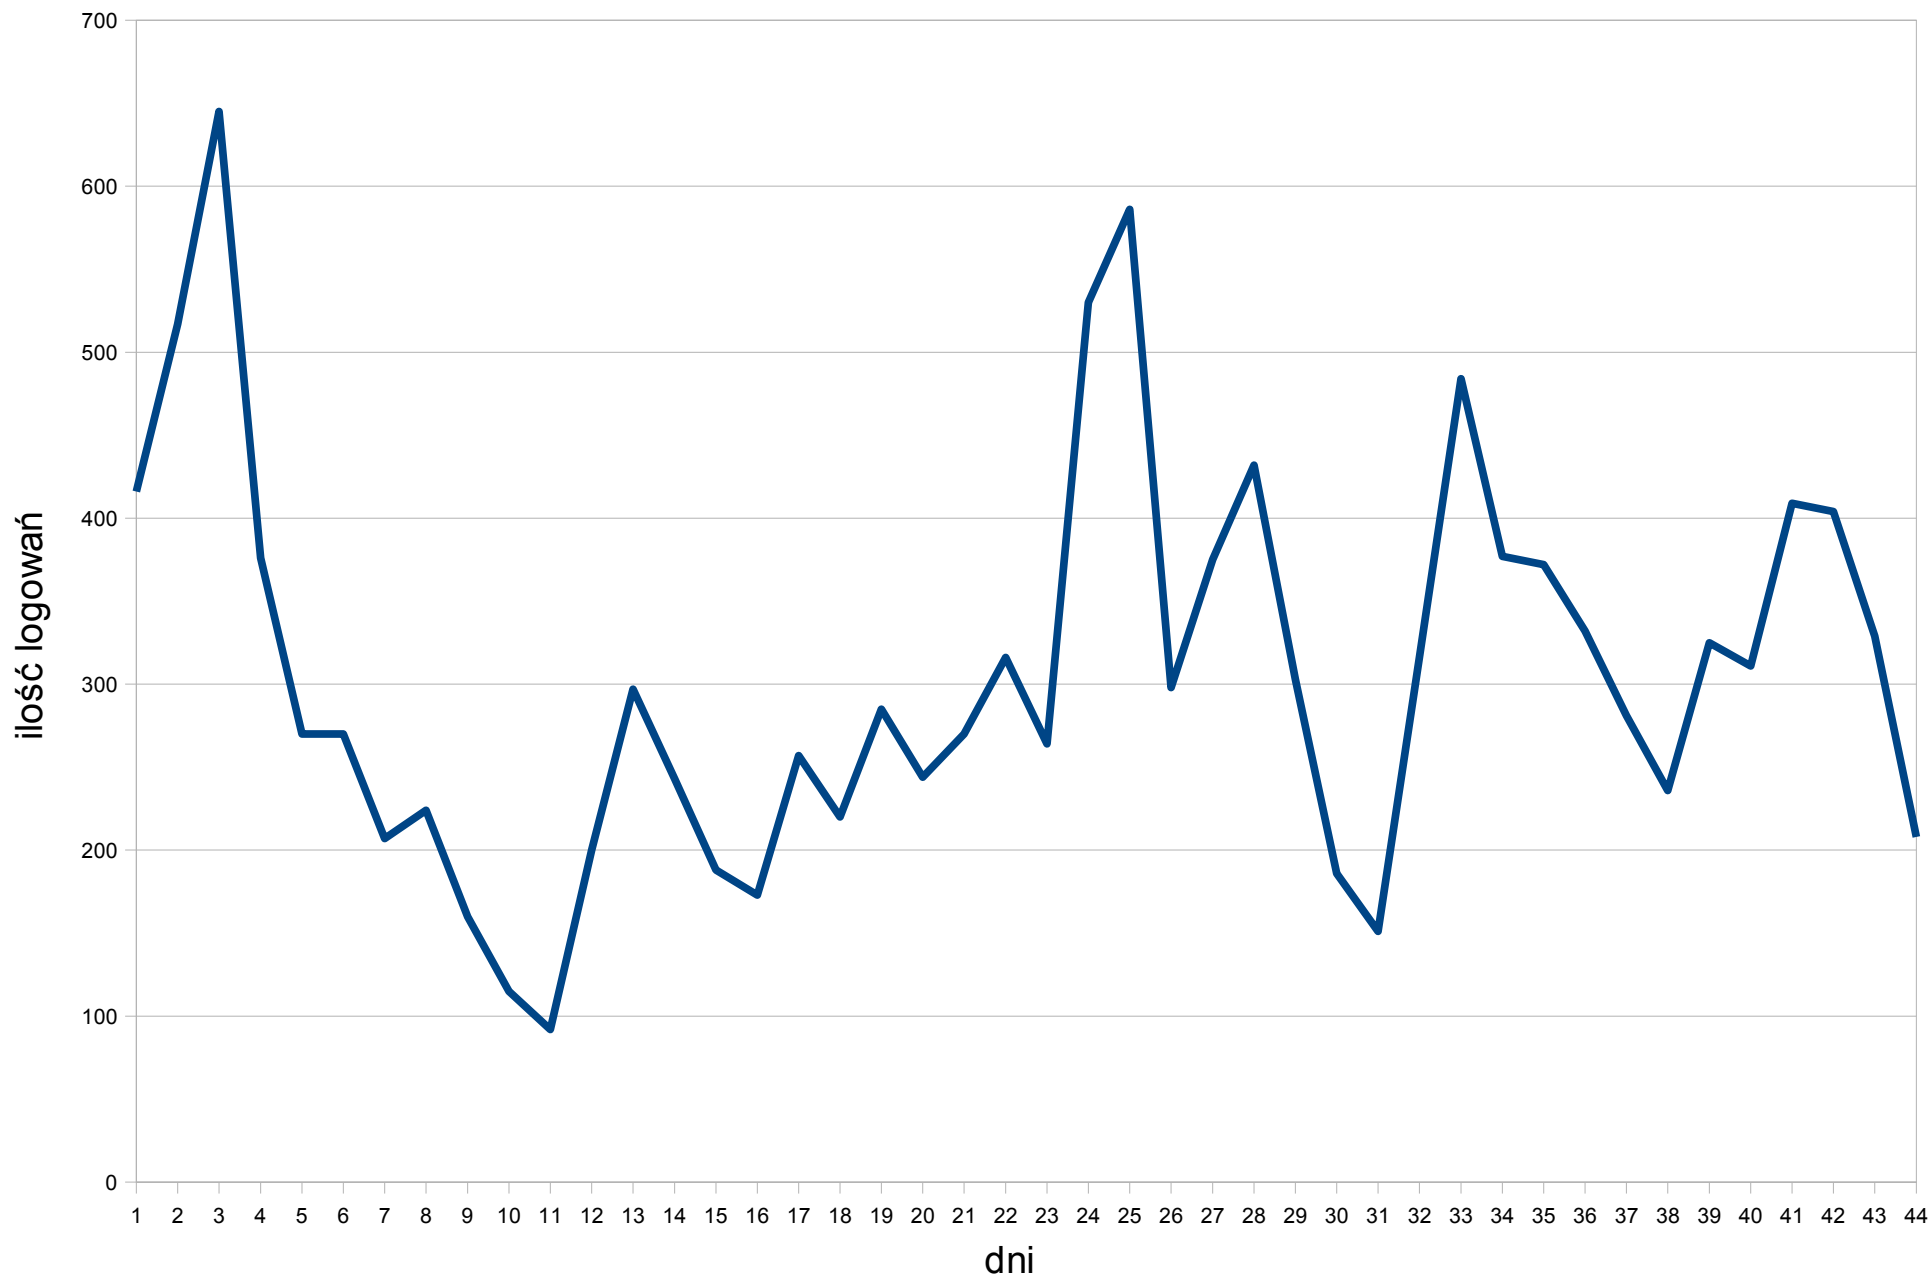

WRP

podsumowanie działania systemu

Wartość portfeli

- Osoby na plus 164
- Osoby na minus 112
- Osoby bez zmian 94

Wartość portfeli

Złożone zlecenia

Aktywność ogólna

Aktywność

Aktywność w ciągu dnia