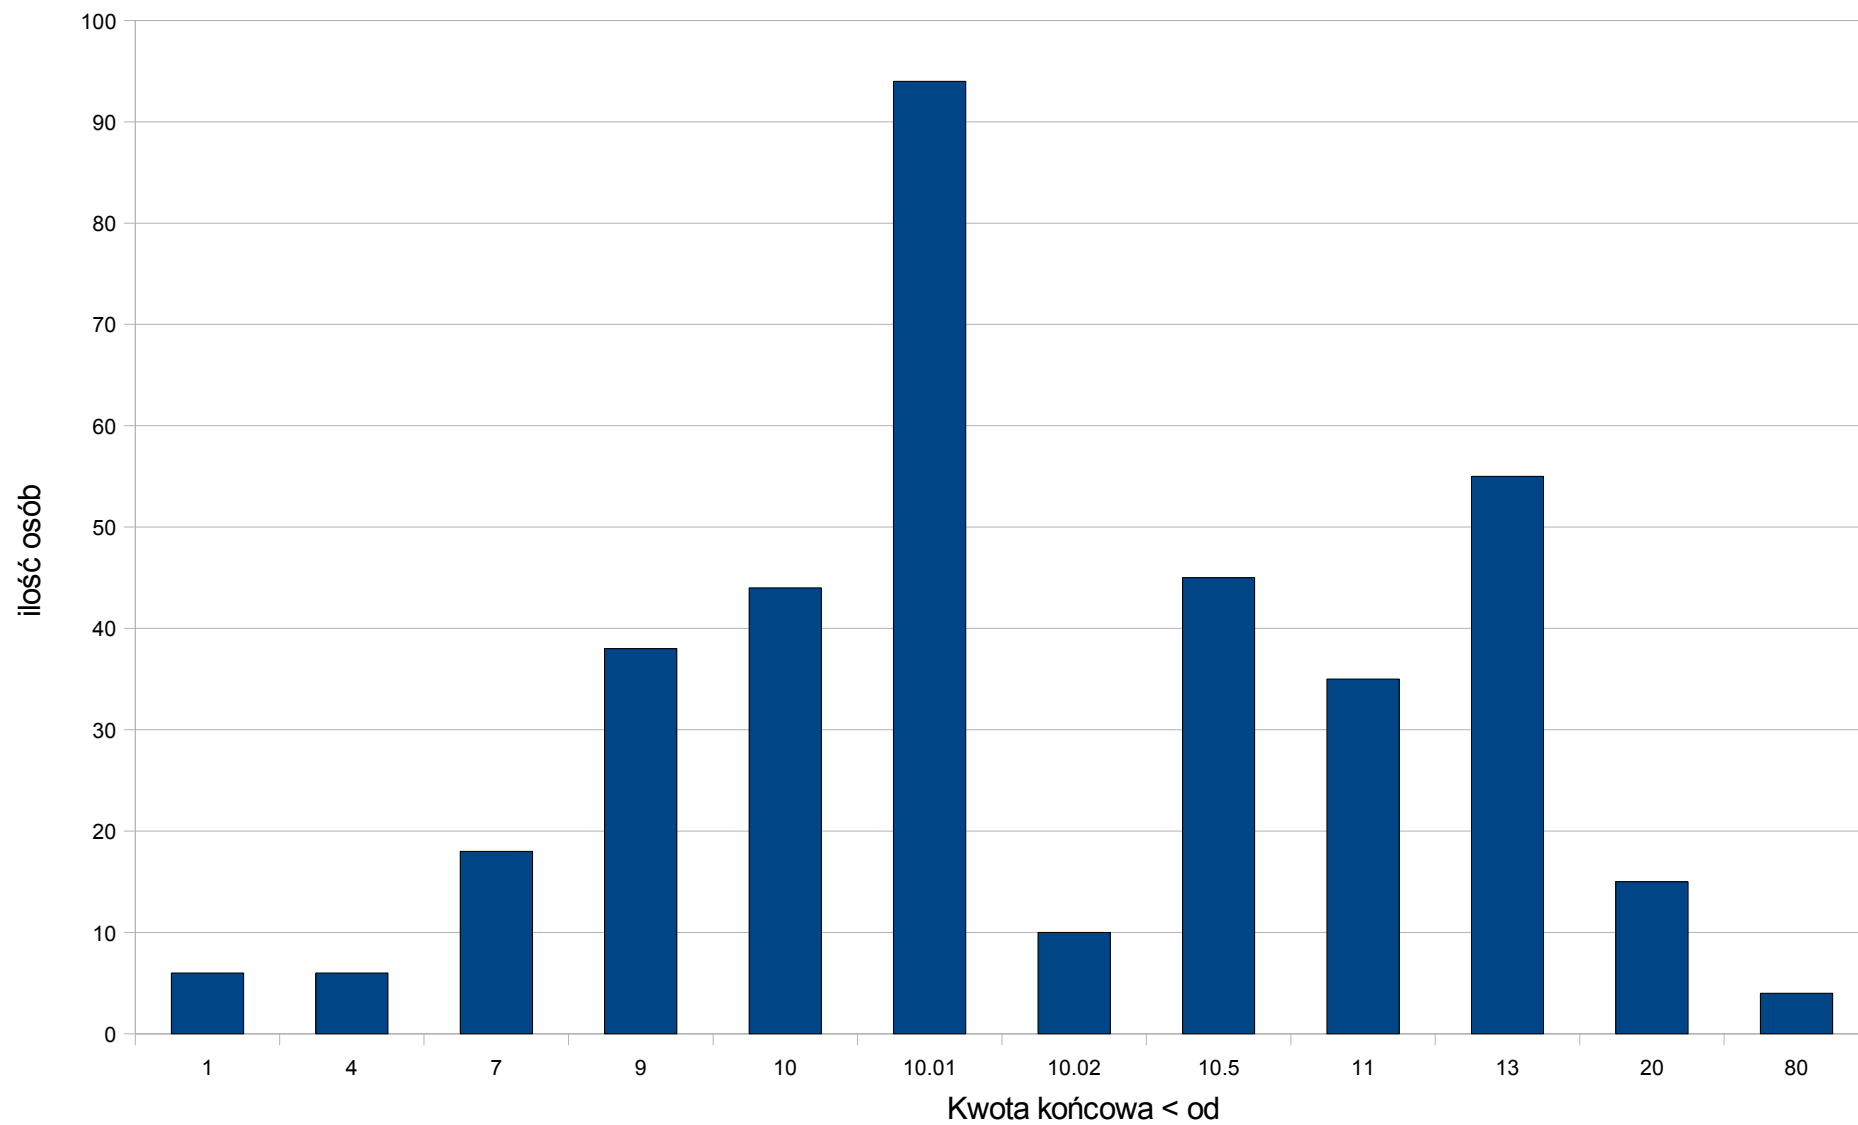

WRP

podsumowanie działania systemu

Wartość portfeli

- Osoby na plus 164
- Osoby na minus 112
- Osoby bez zmian 94

Wartość portfeli

Złożone zlecenia

Aktywność ogólna

Aktywność

Aktywność w ciągu dnia