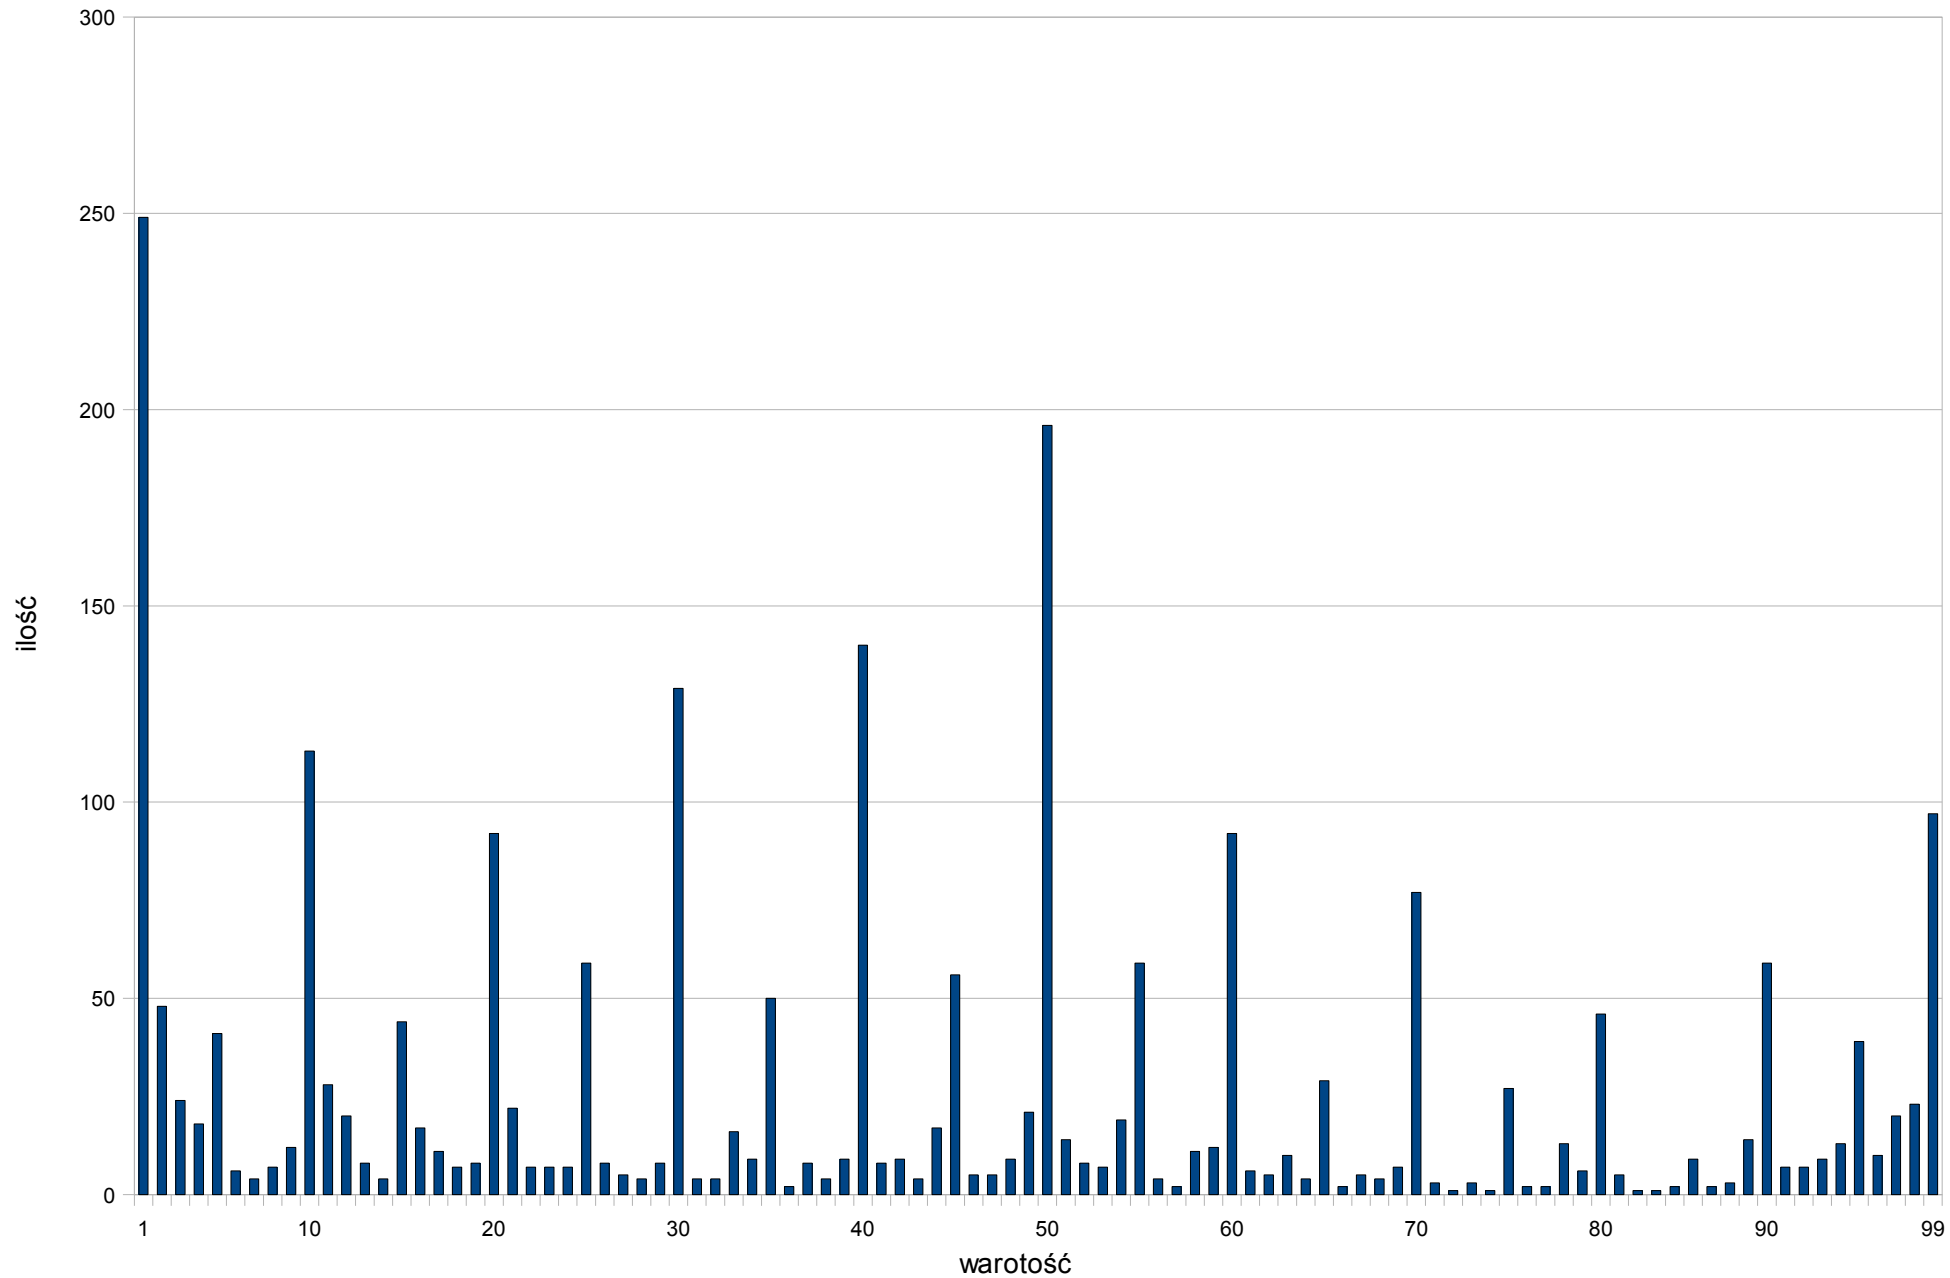

WRP

podsumowanie działania systemu

Wartość portfeli

- Osoby na plus 164
- Osoby na minus 112
- Osoby bez zmian 94

Wartość portfeli

Złożone zlecenia

Aktywność ogólna

Aktywność

Aktywność w ciągu dnia